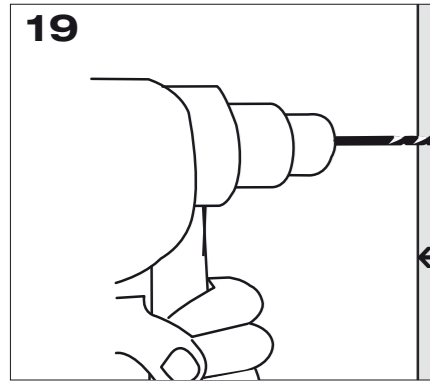

(F) 4x 10mm
(G) 1x 4mm

4x M6

4

Min VESA 75 x 75
Max VESA 200 x 200

Max. 109cm/43"

25kg max.

5a **5b**

6-13 **14-21**

? SPECIALIST

6 **7** **8**

9 **10** **11**

12 **13**

14-21

min. 10mm