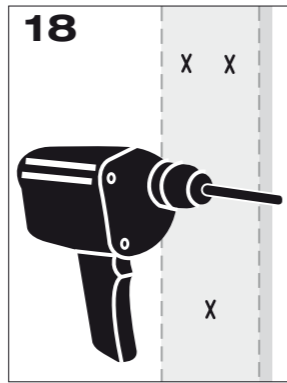

(F) 4x 10mm
(G) 1x 4mm

4x M6

4

Min VESA 75 x 75
Max VESA 200 x 200

Max. 109cm/43"

25kg max.

5a **5b**

6-13 **14-21**

? SPECIALIST

6 **7** **8**

9 **10** **11**

12 **13**

14-21

min. 10mm