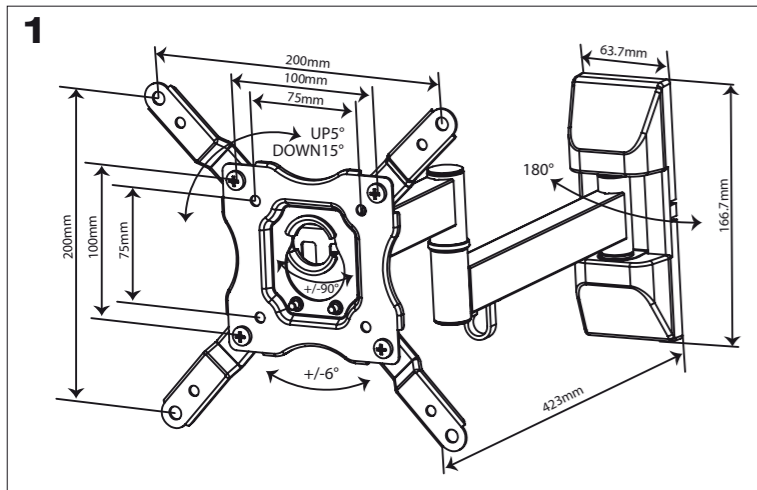

BFMO 6020 (37979)

Version 1.0

VIVANCO

VIVANCO GMBH
EWIGE WEIDE 15
22926 AHRENSBURG, GERMANY
WWW.VIVANCO.COM

2

(A) (B) (C) (D) 4x M6 x 8mm

(E) 4x M4 x 12mm 4x M6 x 20mm
 4x M4 x 20mm 4x M8 x 12mm
 4x M4 x 45mm 4x M8 x 20mm
 4x M6 x 12mm 4x M8 x 45mm

(F) 4x 10mm
(G) 1x 4mm

4x M6

4

Min VESA 75 x 75
Max VESA 200 x 200

Max. 109cm/43"

25kg max.

5a **5b**

6-13 **14-21**

? SPECIALIST

6 **7** **8**

9 **10** **11**

12 **13**

14-21

min. 10mm