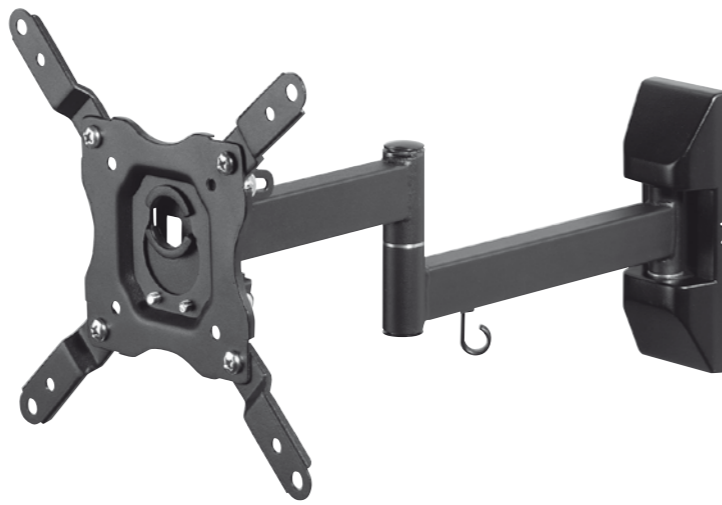

BFMO 6020 (37979)

Version 1.0

VIVANCO

VIVANCO GMBH
EWIGE WEIDE 15
22926 AHRENSBURG, GERMANY
WWW.VIVANCO.COM

2

(A) (B) (C) (D) 4x M6 x 8mm

(E) 4x M4 x 12mm 4x M6 x 20mm
 4x M4 x 20mm 4x M8 x 12mm
 4x M4 x 45mm 4x M8 x 20mm
 4x M6 x 12mm 4x M8 x 45mm

(F) 4x 10mm
(G) 1x 4mm

4x M6

4

Min VESA 75 x 75
Max VESA 200 x 200

Max. 109cm/43"

25kg max.

5a **5b**

6-13 **14-21**